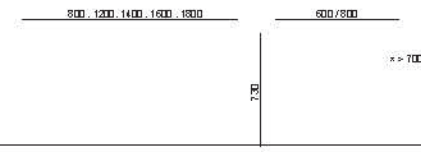

EVO

Famiglia di tavoli con struttura in metallo verniciato con polveri epossidiche o cromato per piano ribaltabile. A piano ribaltato è consentita l'impilabilità orizzontale. Sono disponibili numerosi accessori. Ideale per sale polifunzionali, sale riunioni, sale di formazione, sale ristorante e mense.

EVO