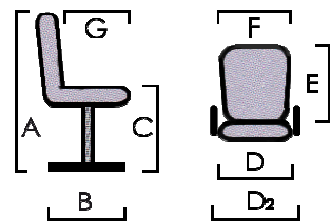

## Anagrafica

Codice **1010**  
Tipo **Sedia girevole**

Descrizione **UTILIZZO MODERATO**

## Struttura e materiali

Base **nylon nero; Ø 60 cm**  
Struttura **acciaio nero**  
Ruote **nylon Ø 5 cm**  
Sedile **Materiale esterno: PPL - Materiale interno: PPL - Spugna: T21 h4 cm**

Schienale **Materiale esterno: PPL - Materiale interno: PPL - Spugna: T21 h6cm Schiuma schienale sagomata**  
Braccioli **opt.**  
Tessuto **a scelta**

## Misure

Altezza totale	A	<b>96-108 cm</b>
Profondità totale	B	<b>60 cm</b>
Altezza seduta	C	<b>42-54 cm</b>
Larghezza sedile	D	<b>44 cm</b>
Larghezza sedile con braccioli	D1	<b>54 cm</b>
Altezza schienale	E	<b>49 cm</b>
Larghezza schienale	F	<b>44 cm</b>
Profondità sedile	G	<b>40 cm</b>
Altezza braccioli da terra		<b>0 cm</b>
Base		<b>Ø 60 cm</b>