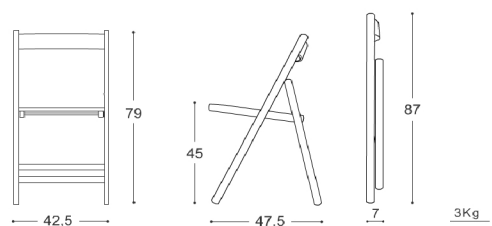

# BASS

**Materiale** Struttura sedile e schienale in massello di faggio. Minuterie in acciaio trattato.

**Finitura** Faggio naturale o tinto color essenze o tinto colori assortiti, finito con vernice trasparente.