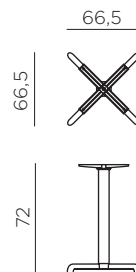

BASE CALICE ALU

design Raffaello Galiotto

Ref. 526

4,5

peso prodotto in kg / weight of product in kg

1
0,017 m³

imballo cartonato - pz e volume in m³
carton packing - pcs and volume in cbm

30 pz

pz su pallet / pcs on pallett

IT Base per tavolo fisso. Alluminio verniciato. Dotato di piedini regolabili. Adatta per piani misure Ø 60 - Ø70 - Ø80 - 60 x 60 - 70 x 70 - 80 x 80 cm.

FR Piétement pour table fixe. Aluminium vernis. Vérins de réglage. S'adapte aux plateaux de dimensions Ø 60 - Ø70 - Ø80 - 60 x 60 - 70 x 70 - 80 x 80 cm.

ES Base para mesa con cruceta fija. Aluminio pintado. Tacos Regulables. Adaptable a los tableros con medida Ø 60 - Ø70 - Ø80 - 60 x 60 - 70 x 70 - 80 x 80 cm.

EN Base for table with fixed top. Coated aluminium. Adjustable height feet. To be used with tops dimensions Ø 60 - Ø70 - Ø80 - 60 x 60 - 70 x 70 - 80 x 80 cm.

DE Tischgestell feststehend. Epoxiertem Aluminium. Höhenverstellbaren Füßen. Geeignet für Tischplatten im Format Ø 60 - Ø70 - Ø80 - 60 x 60 - 70 x 70 - 80 x 80 cm.

PT Base para mesa com flange fixa. Alumínio pintado. Pés ajustáveis. Indicada para tampos de medir Ø 60 - Ø70 - Ø80 - 60 x 60 - 70 x 70 - 80 x 80 cm.