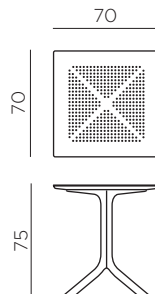

CLIP 70

design Raffaello Galiotto

Ref. 084

11

peso prodotto in kg / weight of product in kg

1

0,107 m³

imballo cartonato - pz e volume in m³
carton packing - pcs and volume in cbm

15 pz

pz su pallet / pcs on pallet

IT Tavolo con gamba central 4 razze. Piano Durel Top in polipropilene fiberglass trattato anti-UV, colorato in massa. Finitura opaca. Dotato di piedini regolabili.

EN Table with center column and 4 spokes. Durel Top in fiberglass polypropylene with UV additives and uniformly coloured. Matt finish. Adjustable height feet.

FR Table avec pied centrale à 4 branches. Plateau Durel Top en polypropylène fiberglass traité anti-UV et coloré dans la masse. Effet mat. Vérins de réglage.

DE Tisch mit zentraler Säule und 4 Speichen. Durel Top Tischplatte aus UV-beständigem fiberglass-Polypropylen und voll durchgefärb. Matt-Effekt. Höhenverstellbare Füße.

ES Mesa con pie central de 4 radios. Tablero Durel Top en polipropileno fiberglass tratado anti UV y teñido en masa. Efecto satinado. Tacos regulables.

PT Mesa com coluna central e 4 raios. Tampo Durel Top em polipropileno fiberglass com tratamento anti-UV colorido na totalidade. Acabamento fosco. Pes reguláveis.