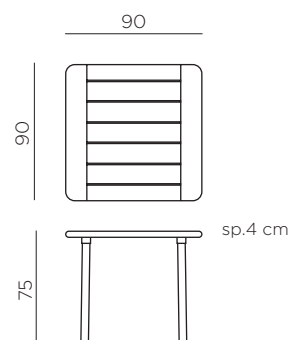

MAESTRALE 90

design Raffaello Galiotto

Ref. 420

	11,7	peso prodotto in kg / weight of product in kg
	1 0,086 m ³	imballo con film - pz e volume in m ³ shrink-wrapped packing - pcs and volume in cbm
	24 pz	pz su pallet / pcs on pallet

IT Tavolo. Piano Durel Top in polipropilene trattato anti-UV, colorato in massa. Gambe in alluminio verniciato. Finitura opaca. Dotato di piedini regolabili. 90x90 cm.

EN Table. Durel Top in polypropylene with UV additives and uniformly coloured. Legs in coated aluminium. Matt finish. Adjustable feet. 90 x 90 cm.

FR Table. Plateau Durel Top en polypropylène traité anti-UV et coloré dans la masse. Le pieds sont en aluminium vernis. Effet mat. Vérins de réglages. 90 x 90 cm.

DE Tisch. Durel Top Tischplatte aus UV-beständigem Polypropylen, voll durchgefärbt. Beine aus epoxiertem Aluminium. Matt-Effekt. Mit Höhenausgleich. 90 x 90 cm.

ES Mesa. Tablero Durel Top en polipropileno tratado anti UV y teñido en masa. Patas en aluminio pintadas. Efecto satinado. Tacos Regulables. 90 x 90 cm.

PT Mesa. Tampo Durel Top em polipropileno com tratamento anti-UV colorido na totalidade. Pernas em alumínio pintado. Acabamento fosco. Com pes reguláveis. 90 x 90 cm.