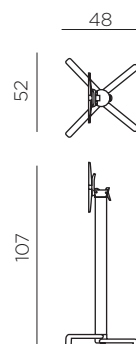

BASE SCUDO HIGH

design Raffaello Galiotto

Ref. 541

6,7

peso prodotto in kg / weight of product in kg

1

0,064 m³

imballo cartonato - pz e volume in m³
carton packing - pcs and volume in cbm

36 pz

pz su pallet / pcs on pallet

IT Base per tavolo alto pieghevole. Alluminio verniciato. Dotato di piedini regolabili. Adatta per piani Ø 60 - Ø 70 - 60 x 60 - 70 x 70 cm.

FR Pieds de table haute pliante. Aluminium vernis. Vérins de réglage. S'adapte aux plateaux de dimensions Ø 60 - Ø 70 - 60x60 - 70x70 cm.

ES Pie para mesa alta plegable. Aluminio pintado. Tacos Regulables. Adaptable a los tableros con medida Ø 60 - Ø 70 - 60x60 - 70x70 cm.

EN Base high for tilting-top table. Coated aluminium. Adjustable height feet. To be used with tops dimensions Ø 60 - Ø 70 - 60x60 - 70x70 cm.

DE Tischgestell hoch abklappbar. Epoxiertem Aluminium. Höhenverstellbaren Füßen. Geeignet für Tischplatten im Format Ø 60 - Ø 70 - 60x60 - 70x70 cm.

PT Base para mesa alta reclinável. Alumínio pintado. Pés ajustáveis. Indicada para tampos de medir Ø 60 - Ø 70 - 60x60 - 70x70 cm.